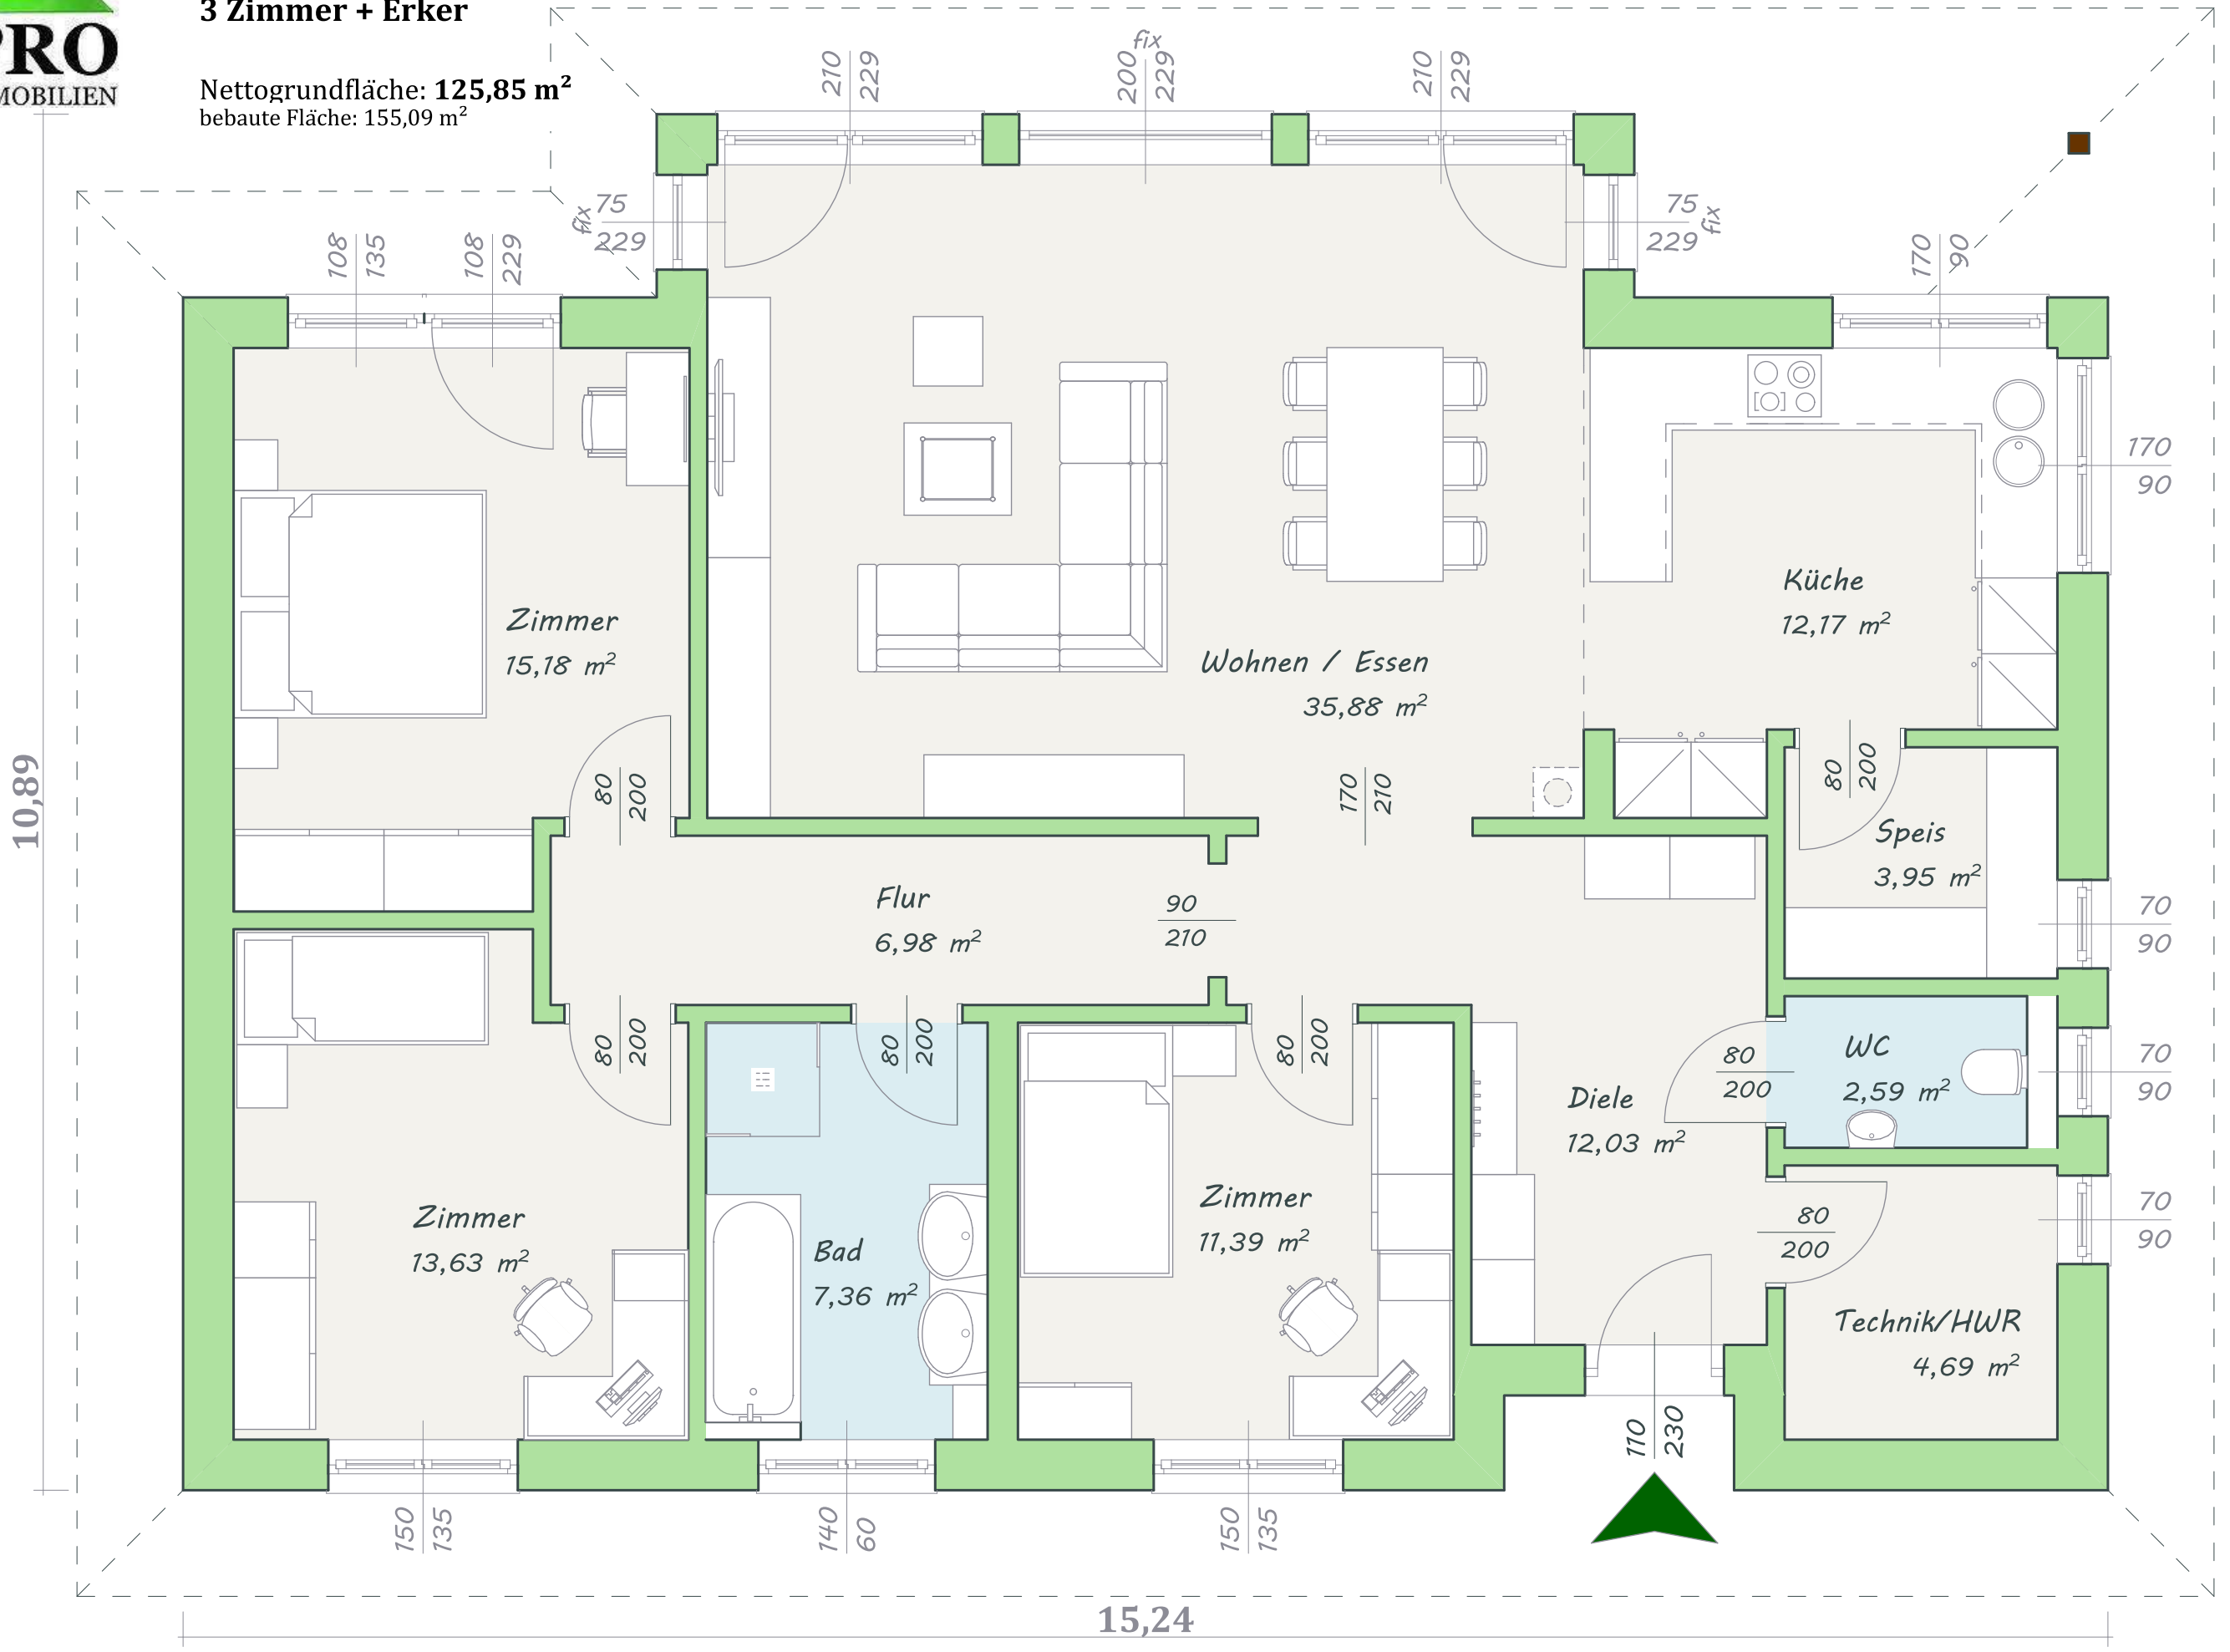

ProDesign BUNGALOW 126  
3 Zimmer + Erker

**ProDesign BUNGALOW 126**  
**3 Zimmer + Erker**

Nettogrundfläche: **125,85 m<sup>2</sup>**  
bebaute Fläche: 155,09 m<sup>2</sup>

ProDesign BUNGALOW 126  
3 Zimmer