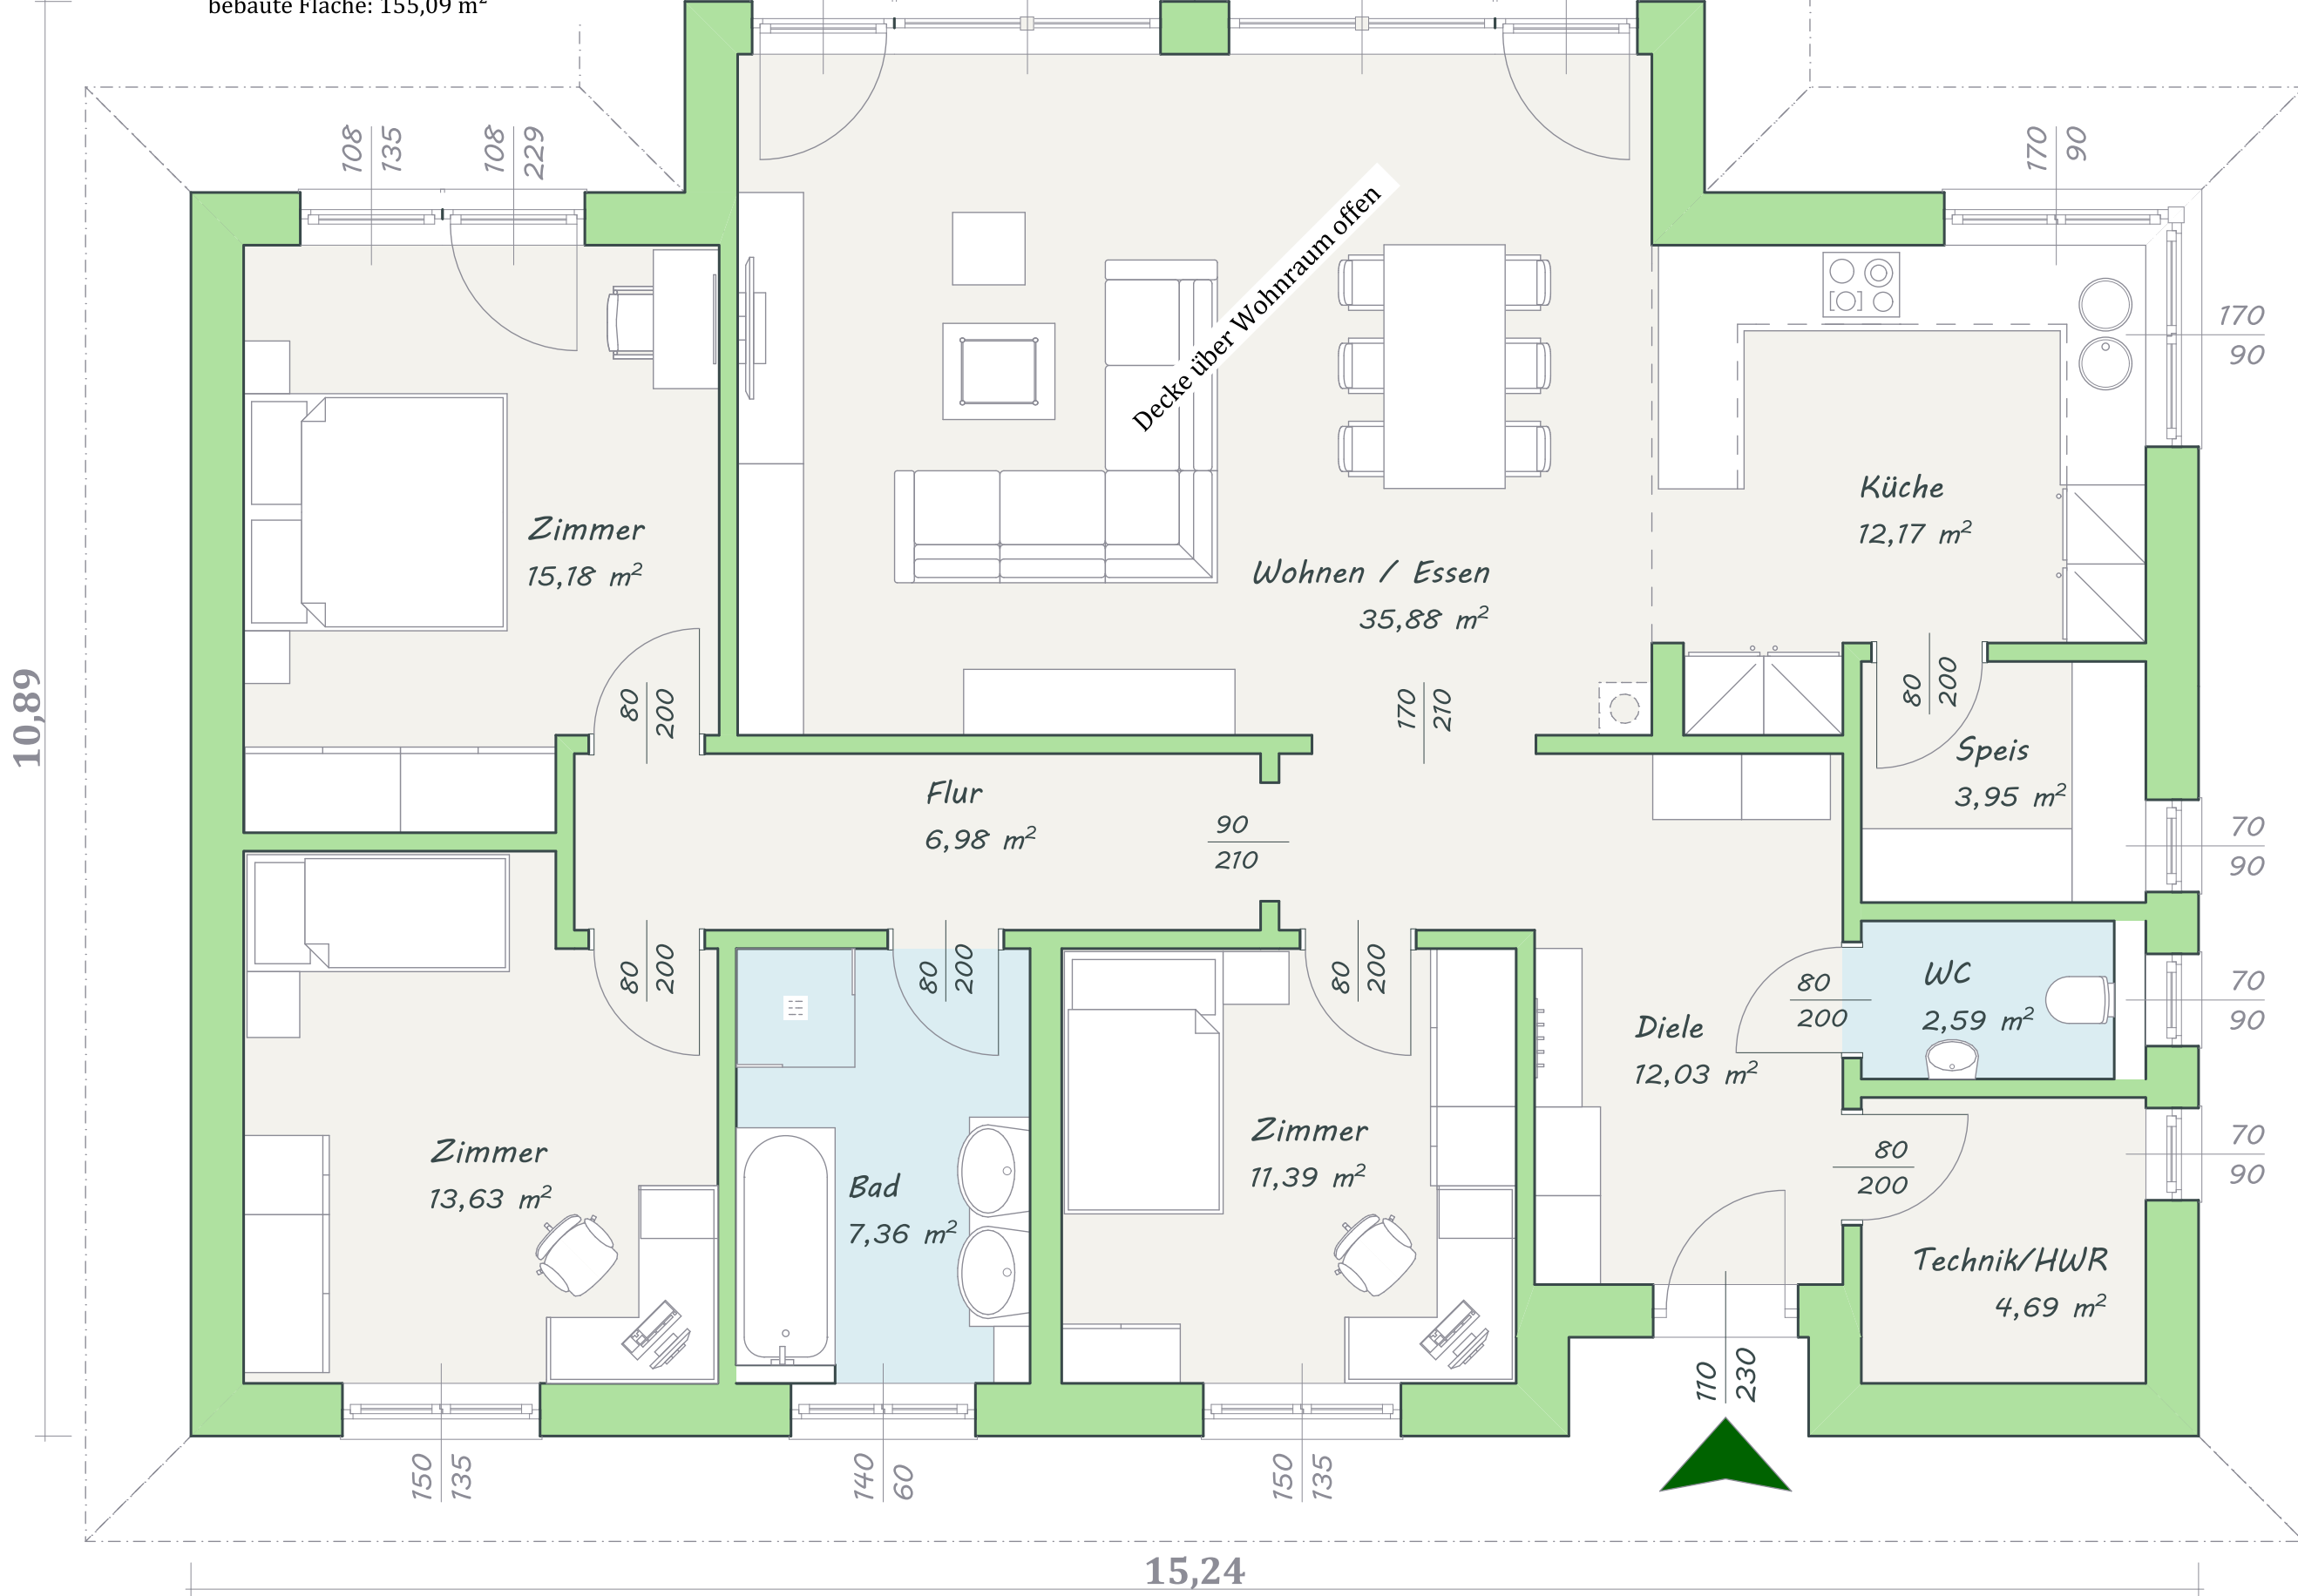

ProDesign BUNGALOW 126
3 Zimmer + Erker

ProDesign BUNGALOW 126
3 Zimmer + Glasgiebel über
Wohnzimmer

Nettogrundfläche: **125,85 m²**
bebaute Fläche: 155,09 m²

ProDesign BUNGALOW 126
3 Zimmer + Glasgiebel über Wohnzimmer